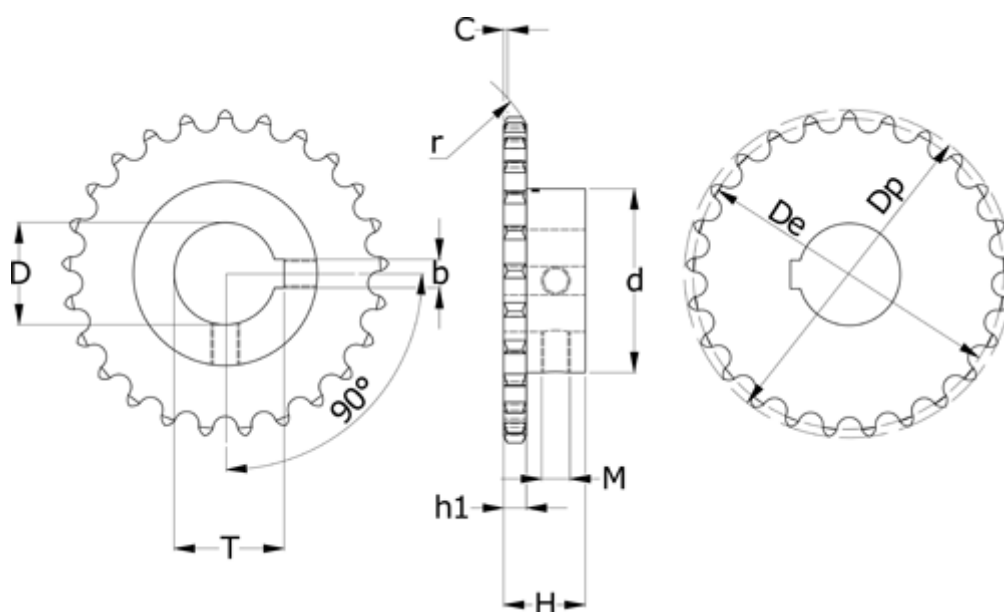

Varenummer: 616011009020048  
Beskrivelse: Navhjul 20 B-1 Z=20 simplex  
boring 48H7 med not

## Mål

Antal tænder = 20	h1 = 18.5
b = 14	M = M12
C = 3.5	Pitch = 31.75
d = 120	r = 32
D = 48	t = 51.8
De = 202.98	
Dp = 218.1	
H = 50	